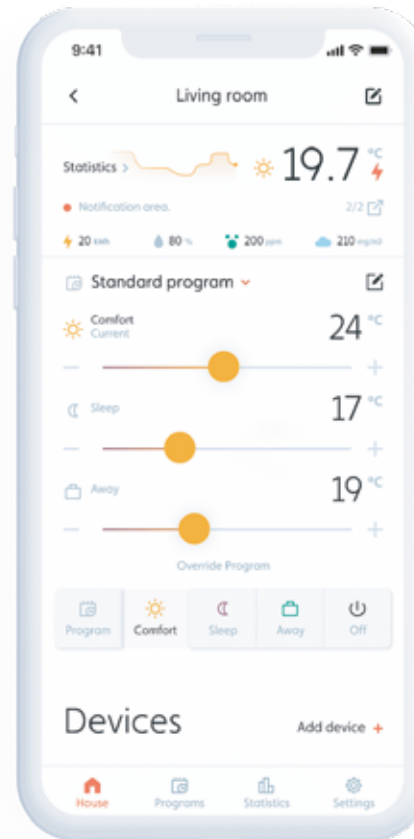

mill[®]

Controlla il tuo radiatore ovunque tu sia grazie alla nuova Mill app

Con statistiche sui consumi che rendono facile avere il pieno controllo della bolletta elettrica

Cerca questo simbolo per trovare i prodotti Mill con WiFi integrato.

Applicazione totalmente in Italiano

Feedback dai clienti

App molto bella, è bello e facile controllare il riscaldamento della mia casa in montagna.

Facile da usare.
Facile da installare.

È emozionante vedere lo sviluppo dell'app e, soprattutto, vedere il consumo energetico diminuire.